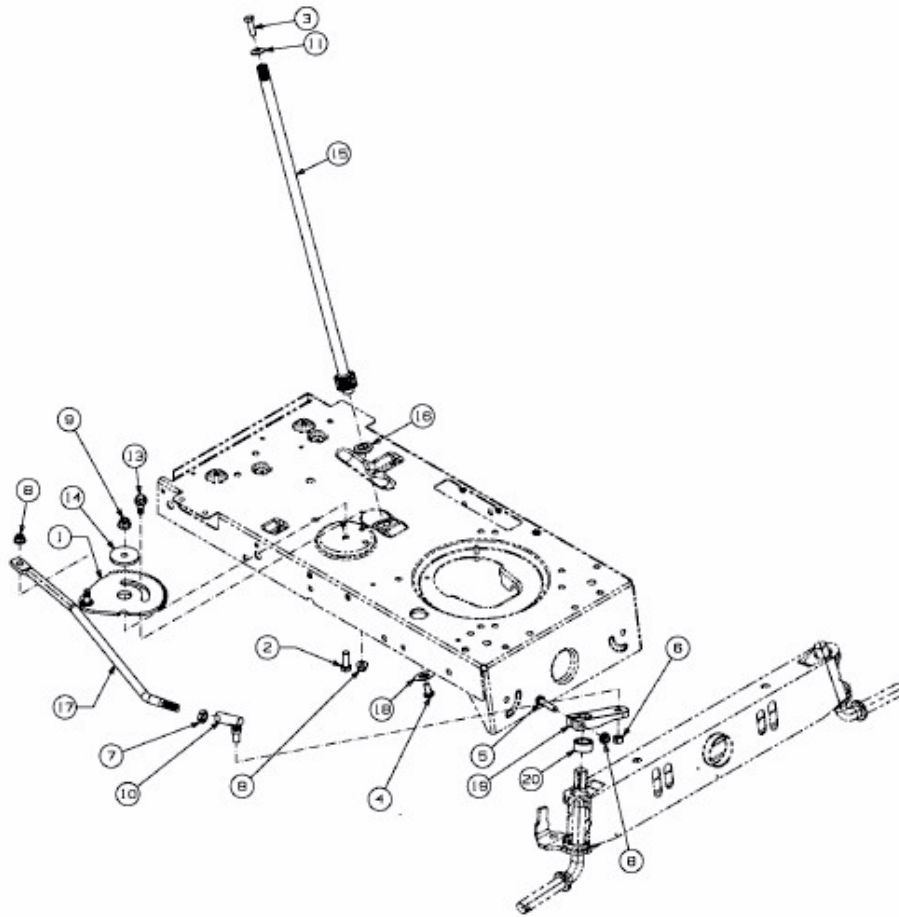

MASTERCUT 92 > 13SH761E659 (2011) > LENKUNG

E3-02700C-01