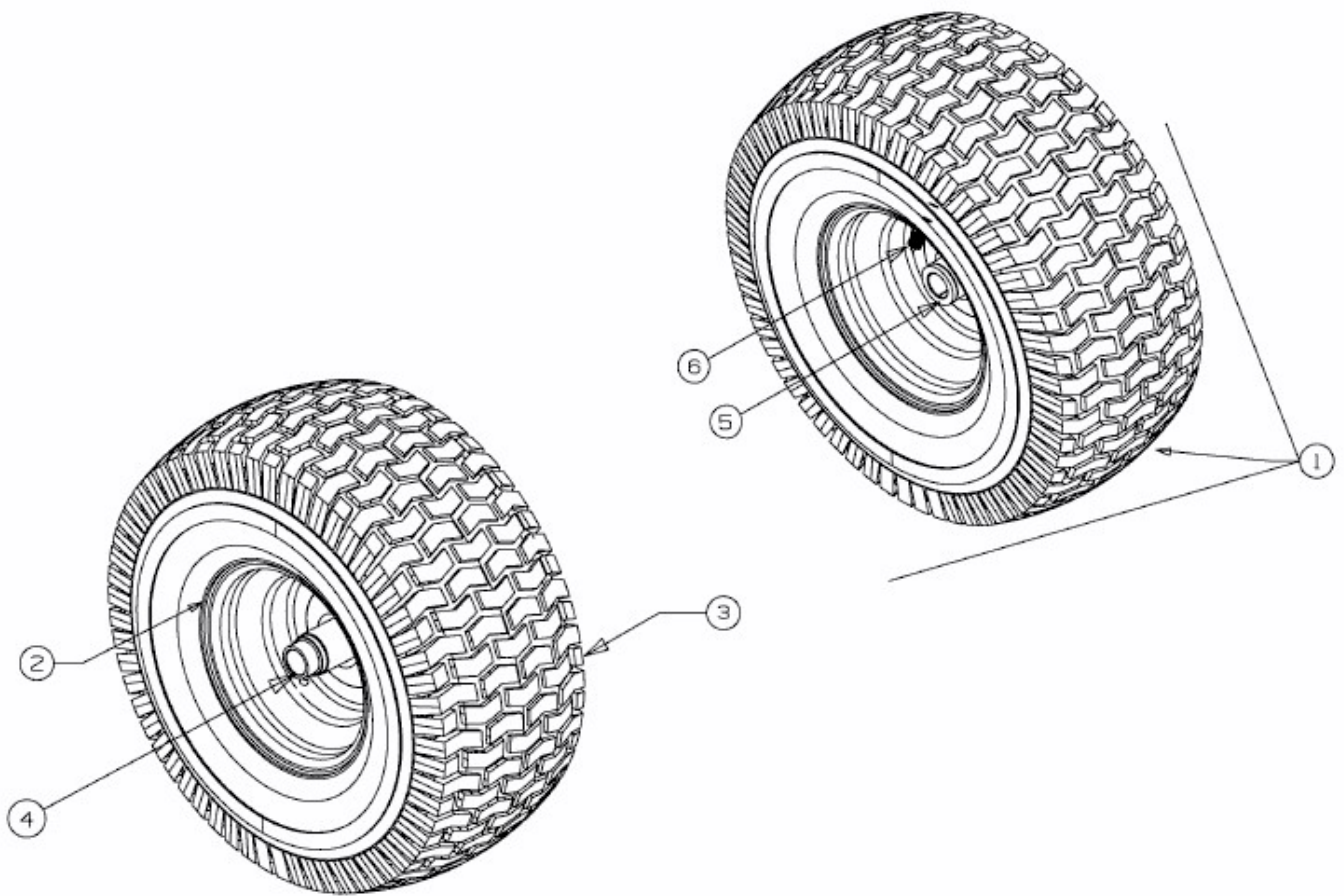

MASTERCUT 92 > 13SH761E659 (2011) > RÄDER VORNE 15X6

E3-02085B-01