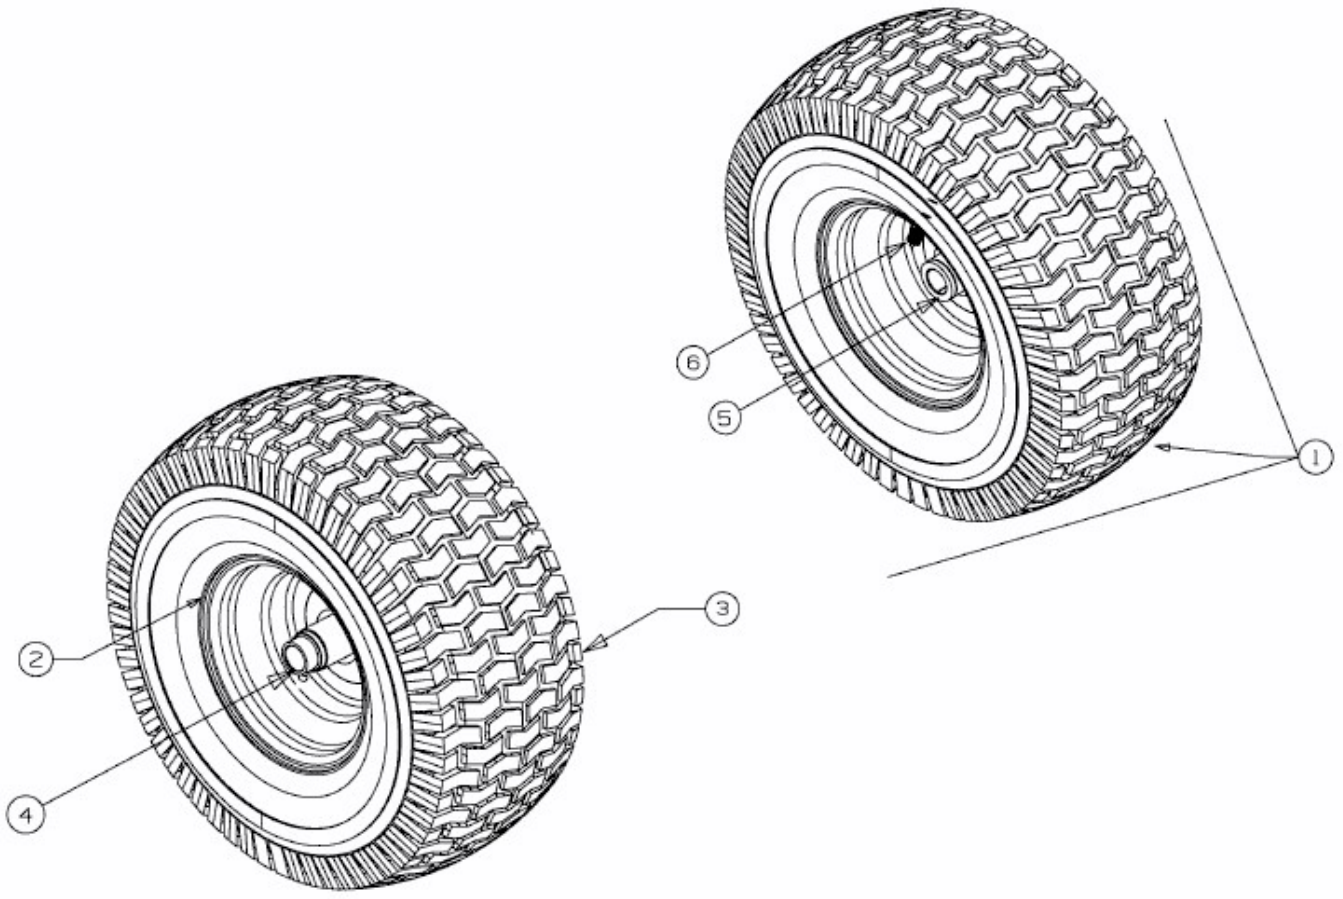

MASTERCUT 92 > 13SH760E659 (2008) > RÄDER VORNE 15X6

E3-02085B-01