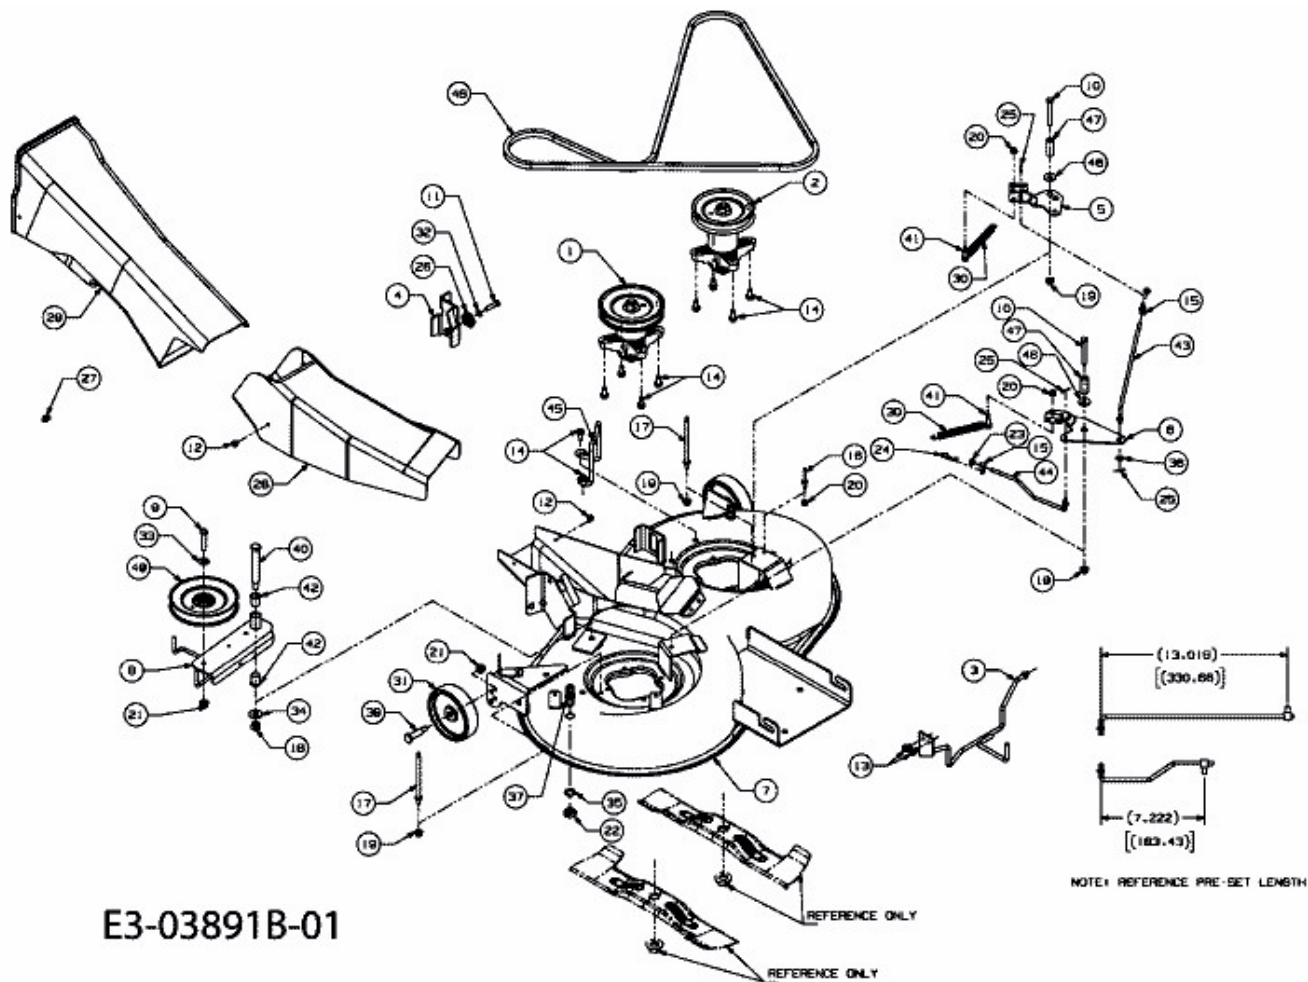

MASTERCUT 92 > 13SH760E659 (2008) > MÄHWERK E (36"/92CM)

E3-03891B-01