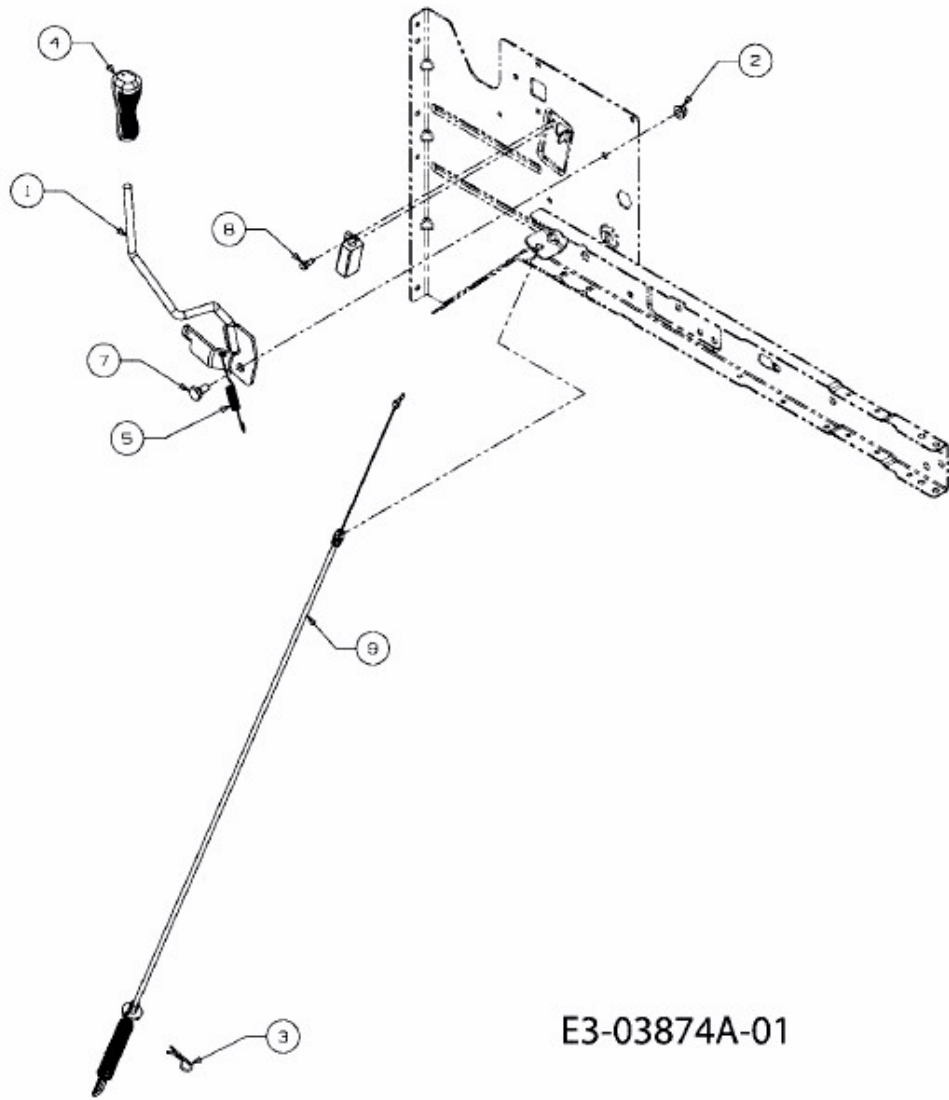

MASTERCUT 92 > 13SH760E659 (2008) > MÄHWERKSEINSCHALTUNG

E3-03874A-01