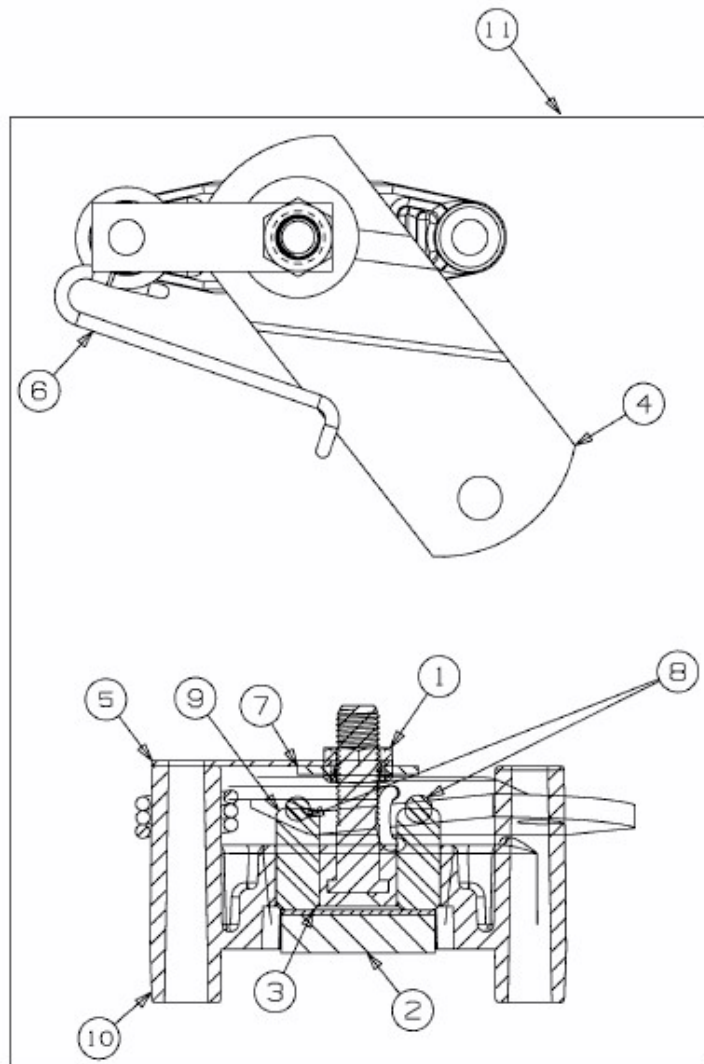

MASTERCUT 92 > 13SH760E659 (2008) > BREMSE

E3-03859D-03