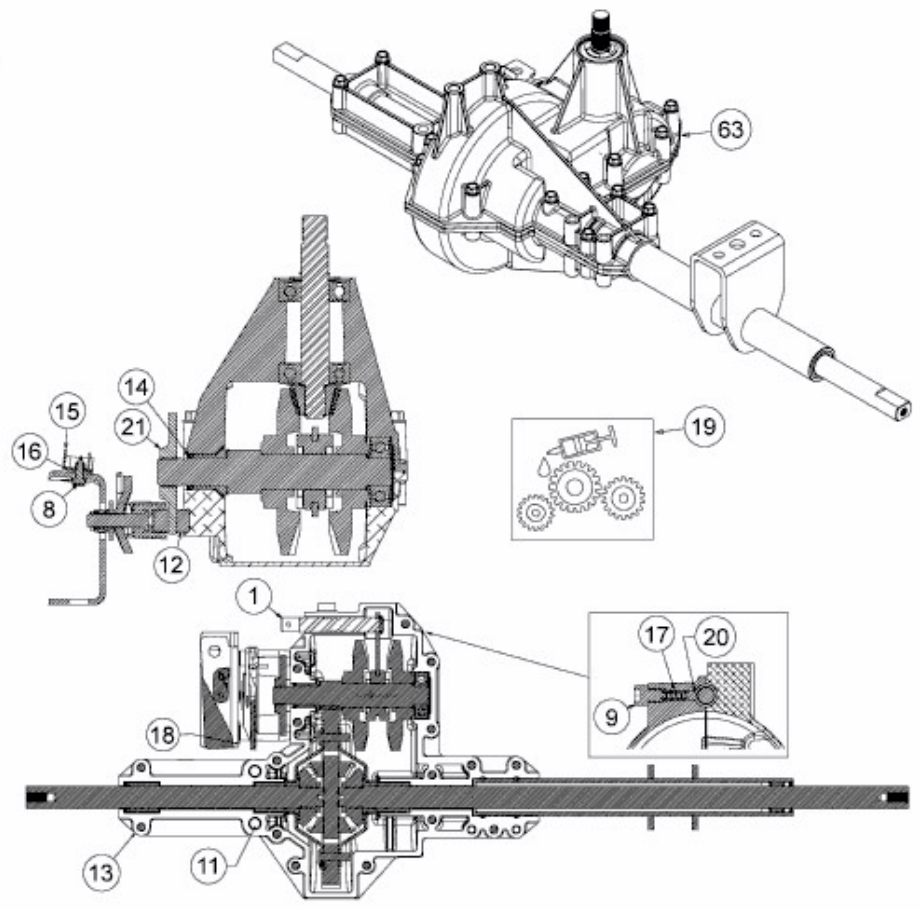

MASTERCUT 92 > 13SH760E659 (2008) > GETRIEBE

max. Axialspiel  
max. axial backlash  
max. jeu sur l'axe  
0,004" - 0.008"

E3-03859D-02