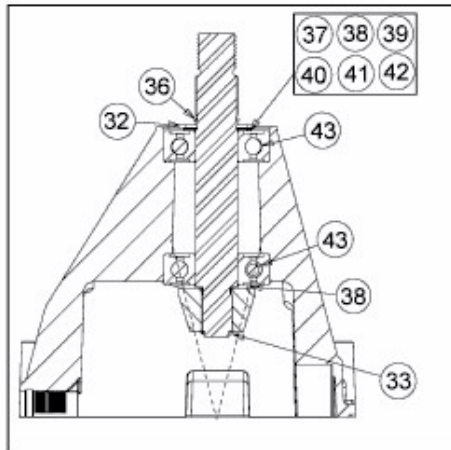

MASTERCUT 92 > 13SH760E659 (2008) > GETRIEBE

max. Axialspiel  
max. axial backlash  
max. jeu sur l'axe  
0,004" - 0.008"

E3-03859D-02