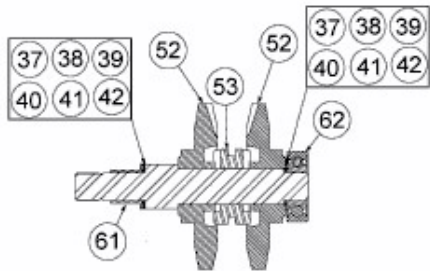

MASTERCUT 92 > 13SH760E659 (2008) > GETRIEBE

max. Axialspiel  
max. axial backlash  
max. jeu sur l'axe  
0,004" - 0.008"

E3-03859D-02