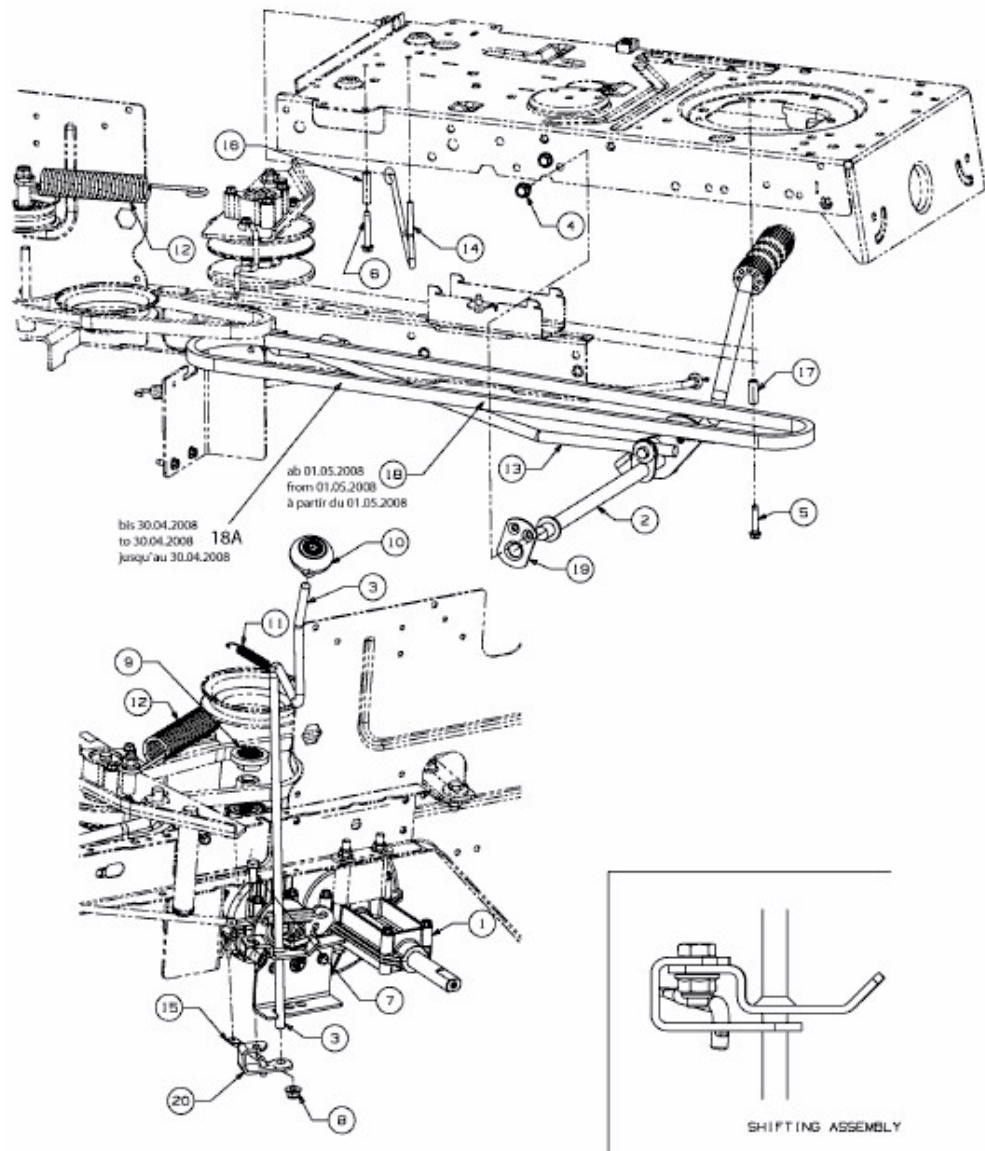

MASTERCUT 92 > 13SH760E659 (2008) > FAHRANTRIEB, PEDALE AB 16.01.2008

ab 16.01.2008  
from 16.01.2008  
à partir du 16.01.2008

E3-03859B-01