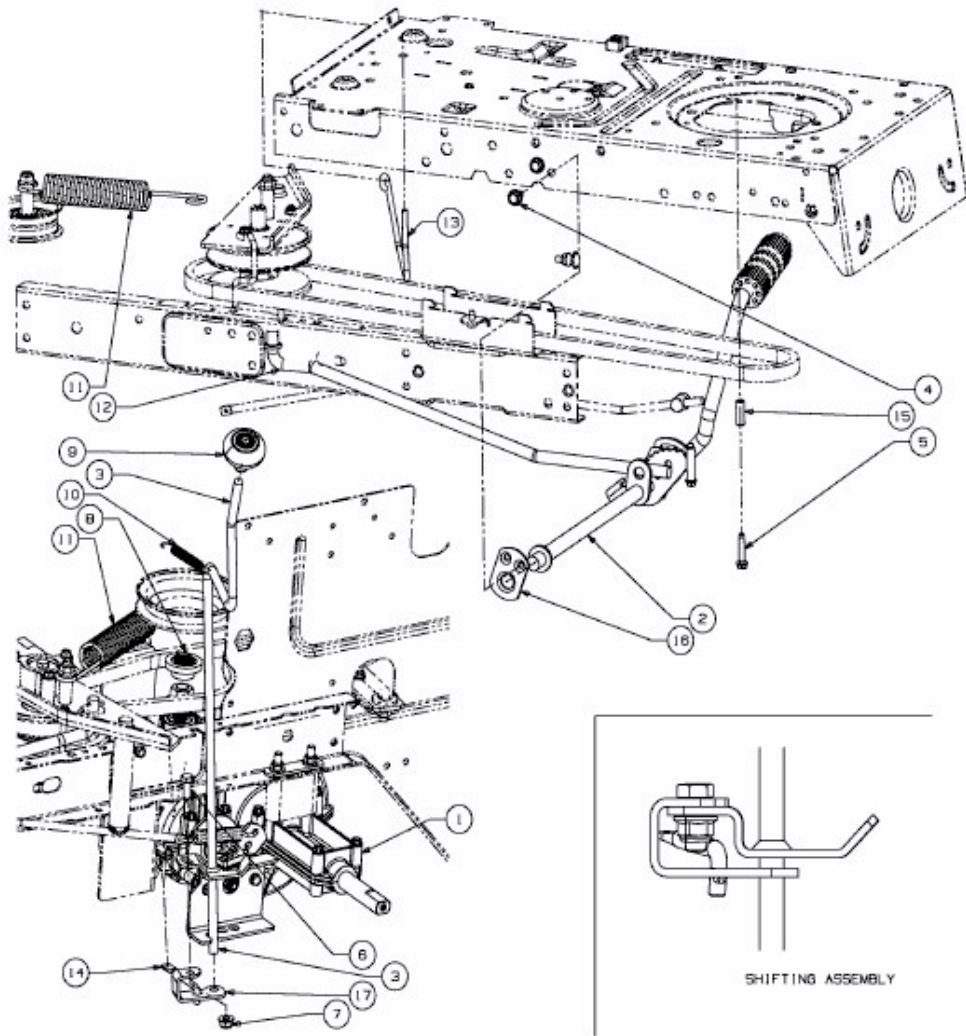

MASTERCUT 92 > 13SH760E659 (2008) > FAHRANTRIEB, PEDALE BIS 15.01.2008

bis 15.01.2008  
to 15.01.2008  
jusqu'au 15.01.2008

E3-03859A-01