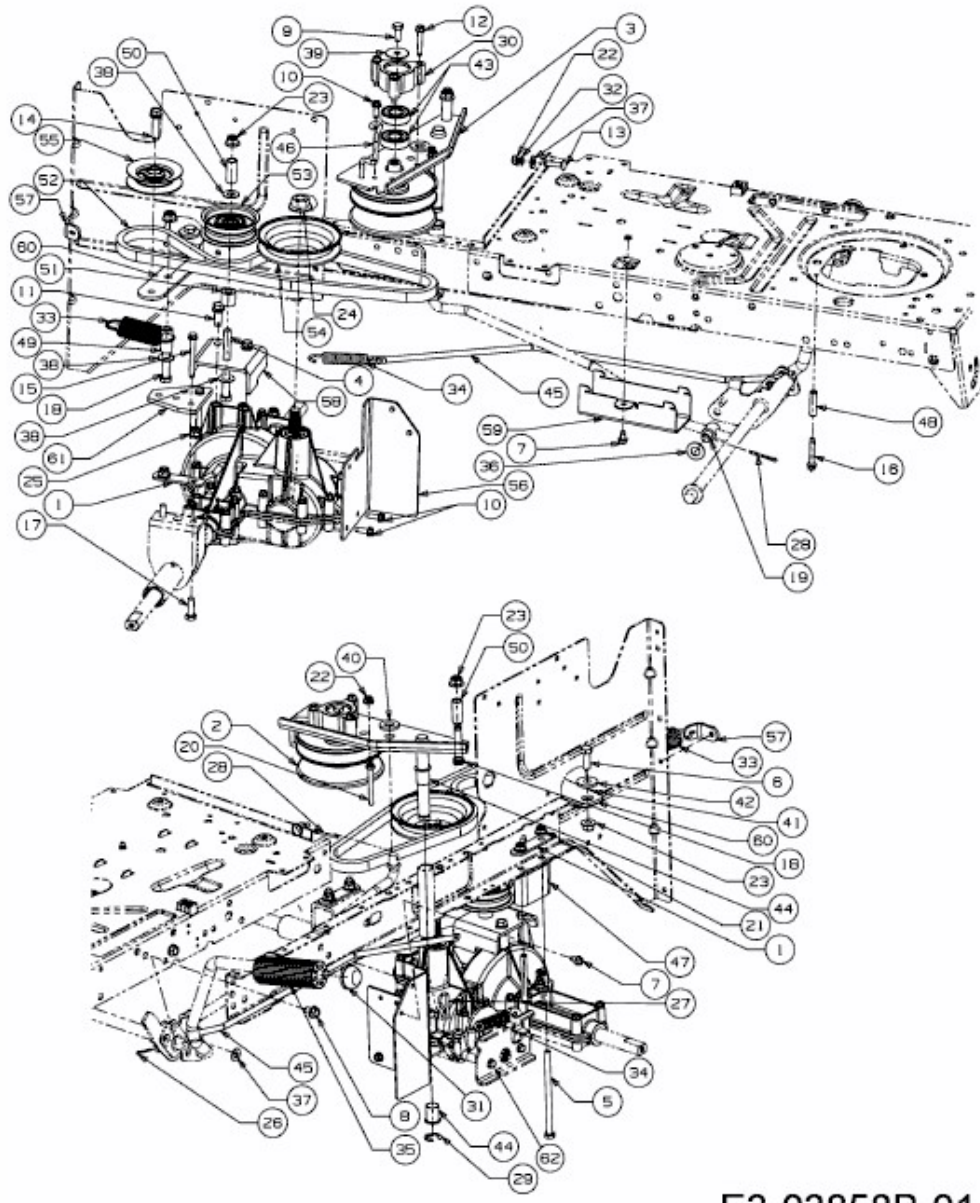

MASTERCUT 92 > 13SH760E659 (2008) > FAHRANTRIEB, VARIATOR AB 14.05.2008

ab 14.05.2008
from 14.05.2008
à partir du 14.05.2008

E3-03858B-01