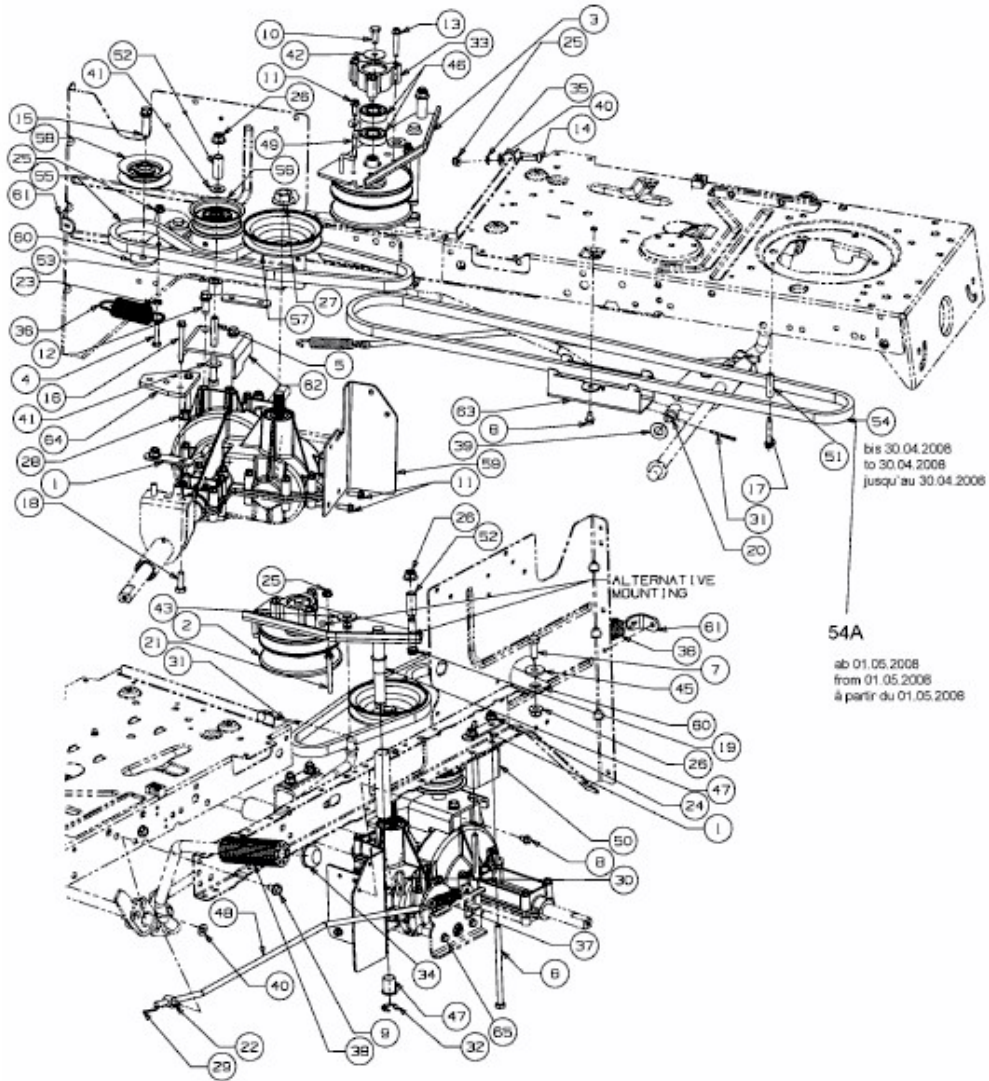

MASTERCUT 92 > 13SH760E659 (2008) > FAHRANTRIEB, VARIATOR BIS 13.05.2008

bis 13.05.2008
to 13.05.2008
jusqu'au 13.05.2008

E3-03858A-01