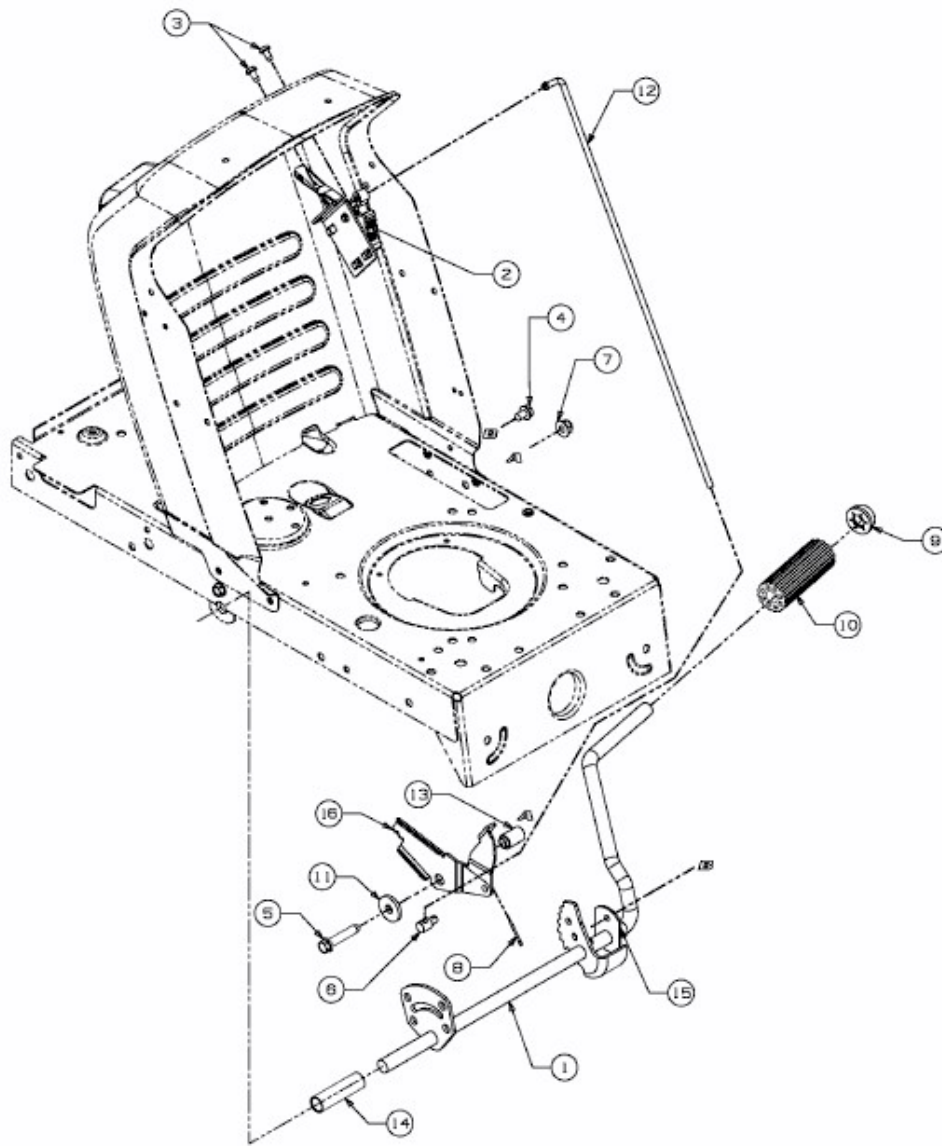

MASTERCUT 92 > 13SH760E659 (2008) > GESCHWINDIGKEITSREGELUNG, PEDALE

E3-02718A-01