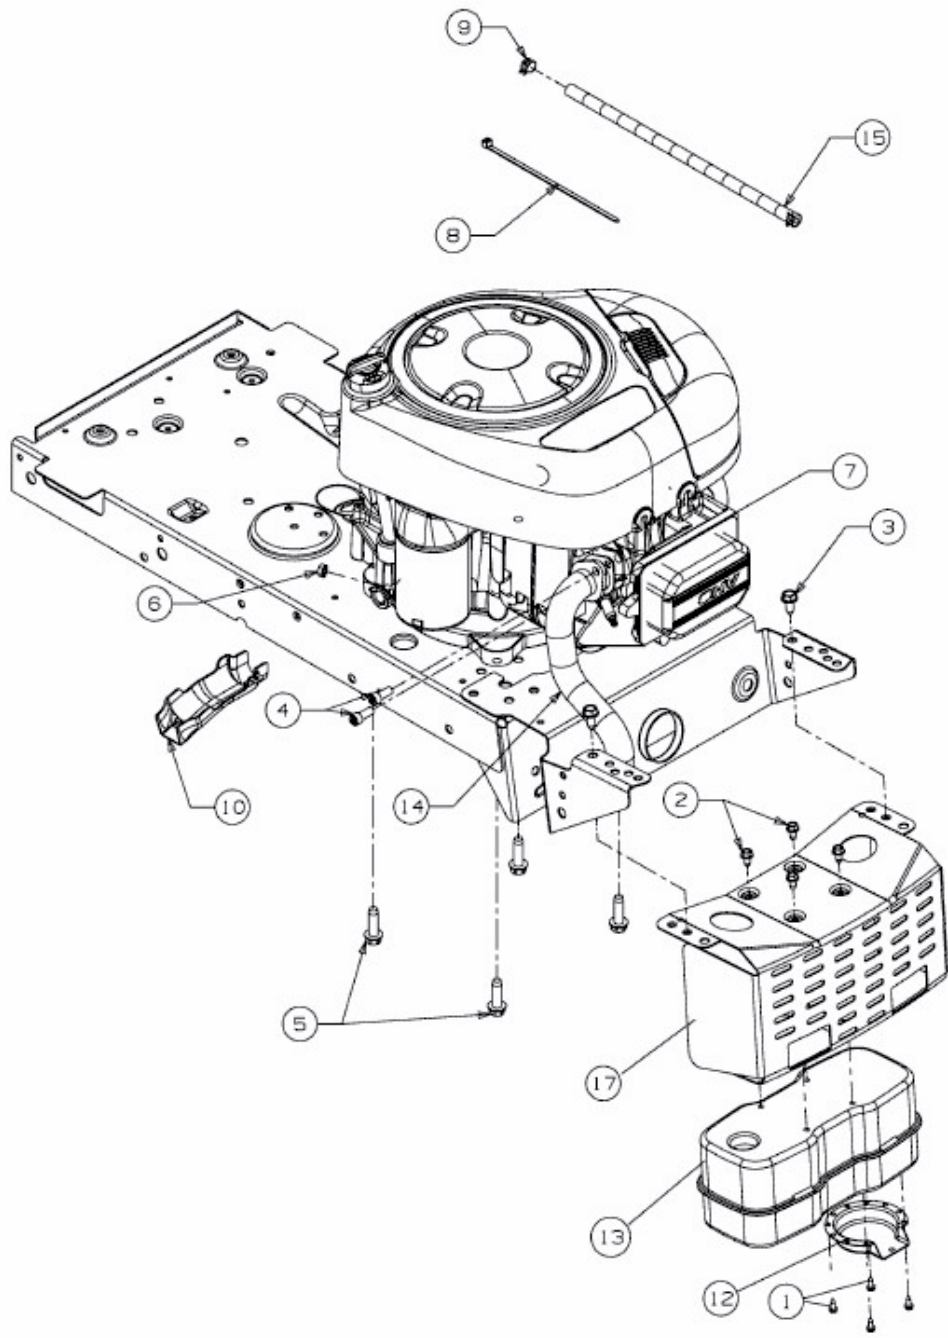

MASTERCUT 92 > 13SH760E659 (2008) > MOTORZUBEHÖR

E3-03295A-01