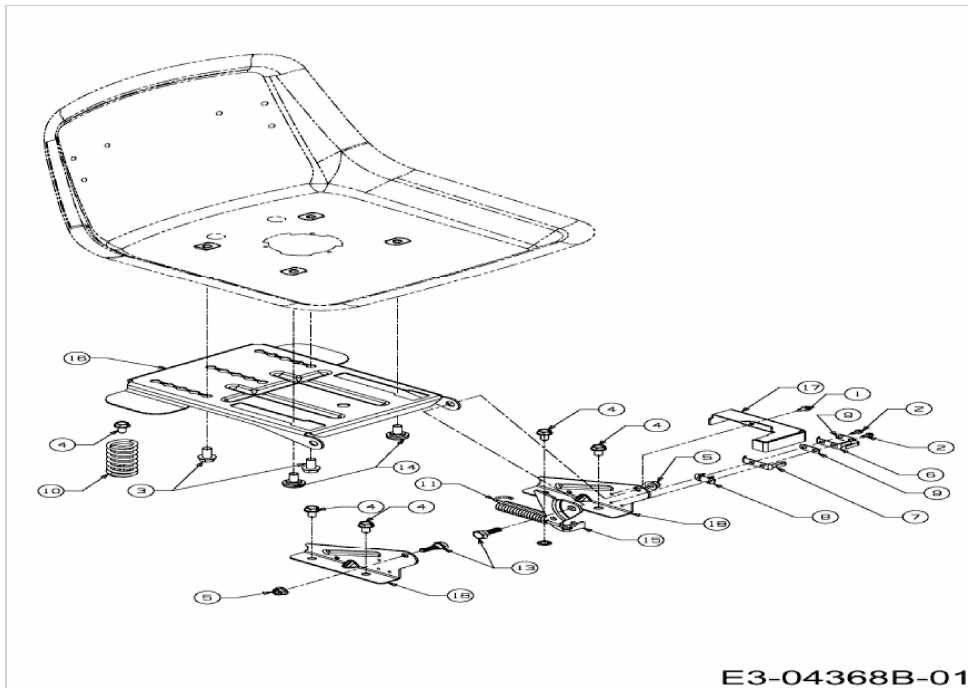

BLUE POWER 105.200 H > 13RT71RN650 (2012) > SITZTRÄGER

E3-04368B-01