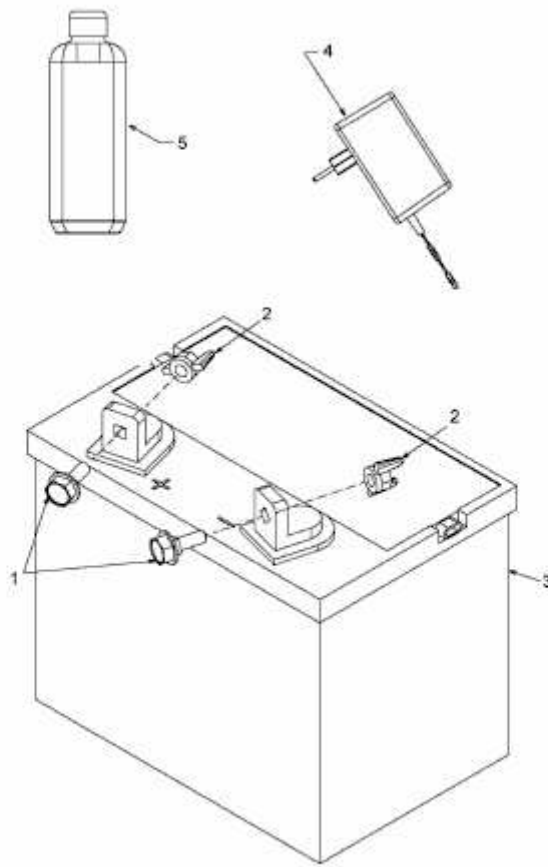

BLUE POWER 105.200 H > 13RT71RN650 (2011) > BATTERIE, LADEGERÄT

E3-06627A-01