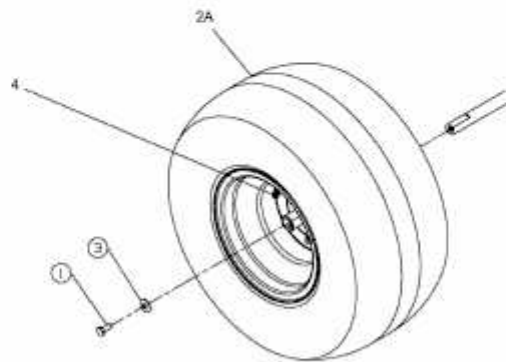

BLUE POWER 105.200 H > 13RT71RN650 (2011) > RÄDER HINTEN 18X9.5

E3-05565A-01