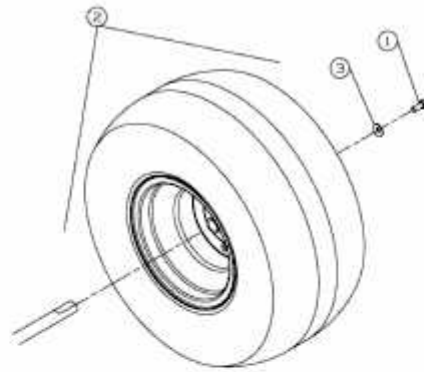

BLUE POWER 105.200 H > 13RT71RN650 (2011) > RÄDER HINTEN 18X9.5

E3-05565A-01