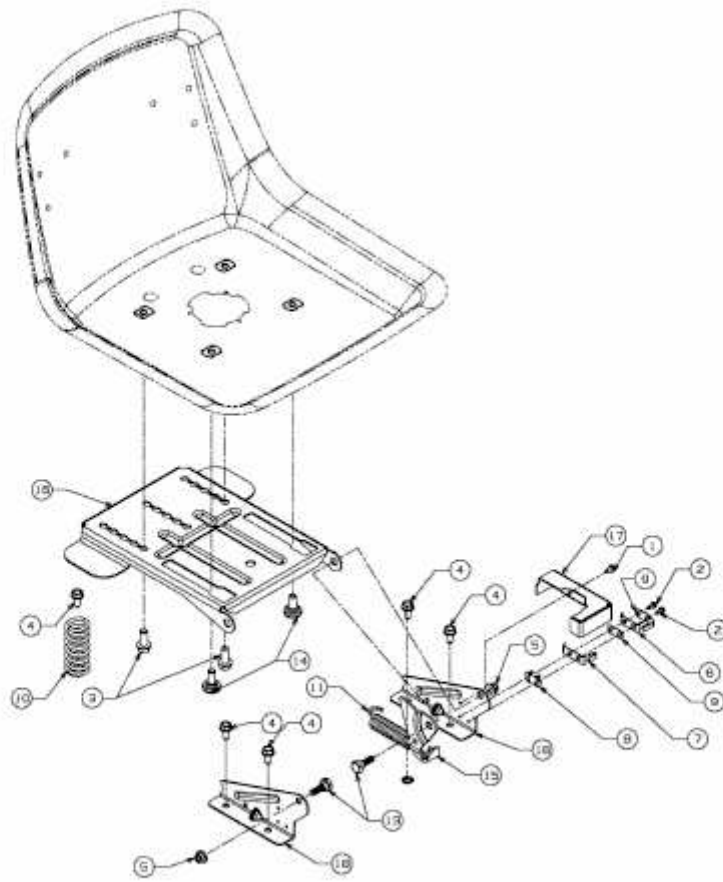

BLUE POWER 105.200 H > 13RT71RN650 (2011) > SITZTRÄGER

E3-04368B-01