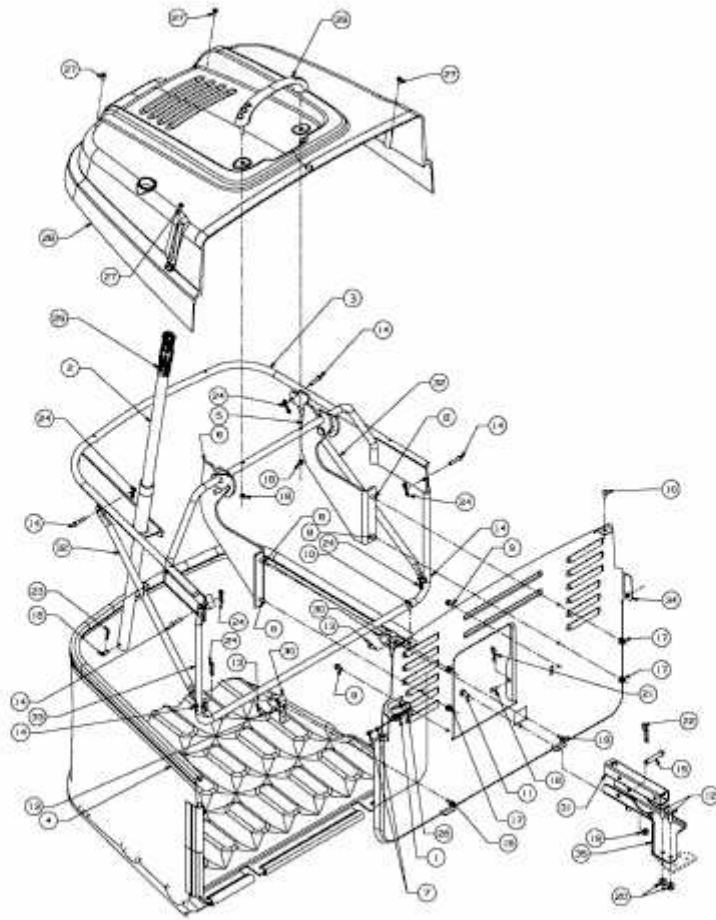

BLUE POWER 105.200 H > 13RT71RN650 (2011) > GRASFANGVORRICHTUNG

E3-03879B-01