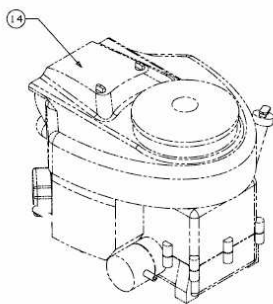

---

BLUE POWER 92.160 H > 13RT71RE650 (2014) > MOTOR BRIGGS & STRATTON

ab 29.04.2013  
from 29.04.2013  
à partir du 29.04.2013

Briggs & Stratton  
Model: 401577  
Type: 3887-B1

E3-08348A-01