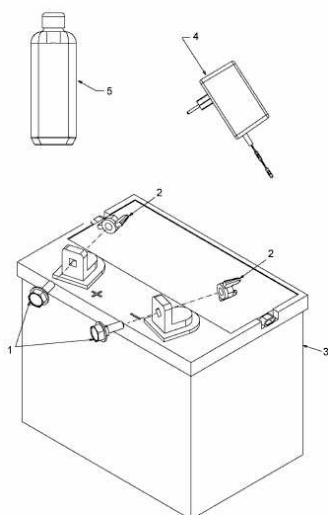

BLUE POWER 92.160 H > 13RT71RE650 (2014) > BATTERIE,  
LADEGERÄT

E3-06627A-01