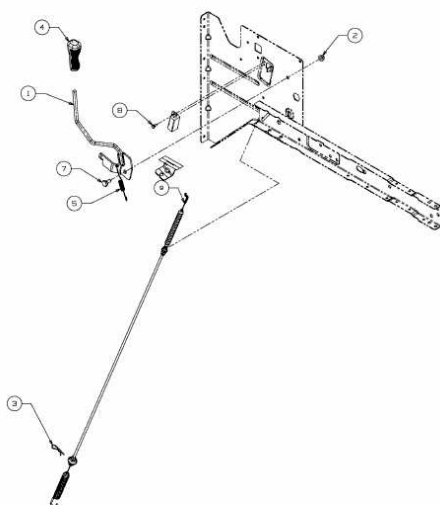

BLUE POWER 92.160 H > 13RT71RE650  
(2014) > MÄHWERKSEINSCHALTUNG

E3-06551C-01