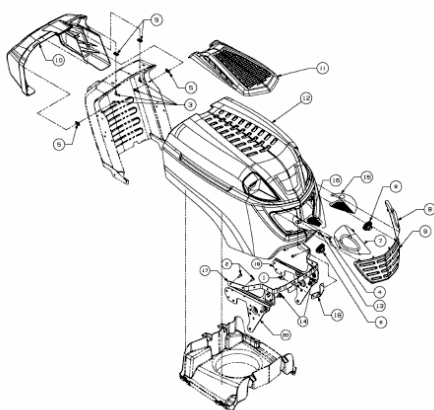

BLUE POWER 92.160 H > 13RT71RE650 (2014) > MOTORHAUBE
R-STYLE

E3-06644C-01