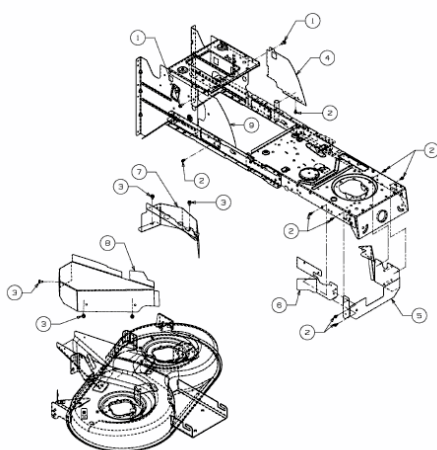

BLUE POWER 92.160 H > 13RT71RE650 (2014) > ABDECKUNGEN  
MÄHWERK E (36"/92CM)

E3-05549C-01