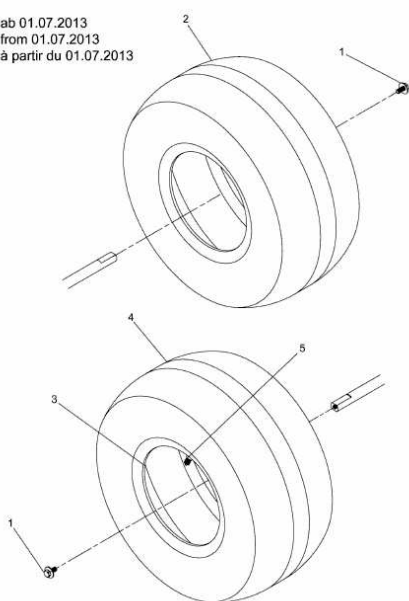

BLUE POWER 92.160 H > 13RT71RE650 (2014) > RÄDER HINTEN
18X9.5 AB 01.07.2013

ab 01.07.2013
from 01.07.2013
à partir du 01.07.2013

E3-05565B-01