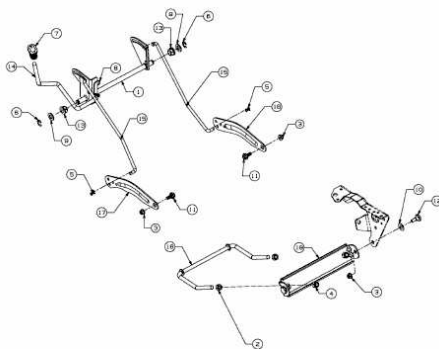

BLUE POWER 92.160 H > 13RT71RE650
(2014) > MÄHWERKSAUSHEBUNG

E3-05567D-01