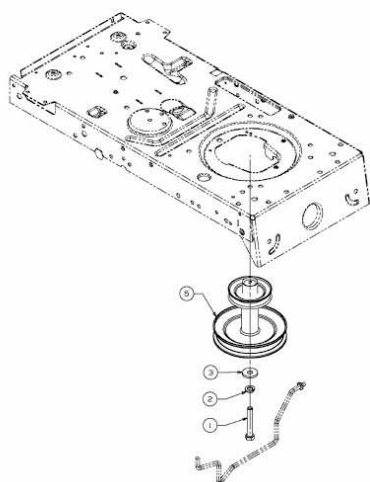

BLUE POWER 92.160 H > 13RT71RE650
(2014) > MOTORKEILRIEMENSCHLEIFE

E3-05557A-01