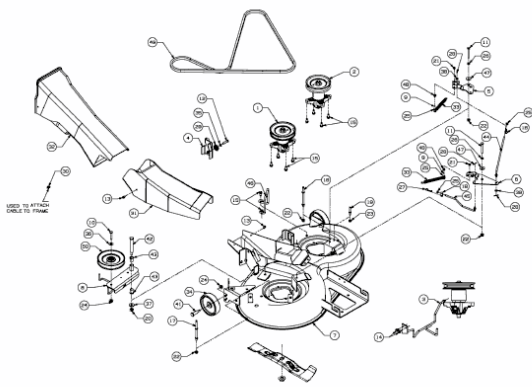

BLUE POWER 92.160 H > 13RT71RE650 (2014) > MÄHWERK E  
(36"/92CM)

E3-03891H-01