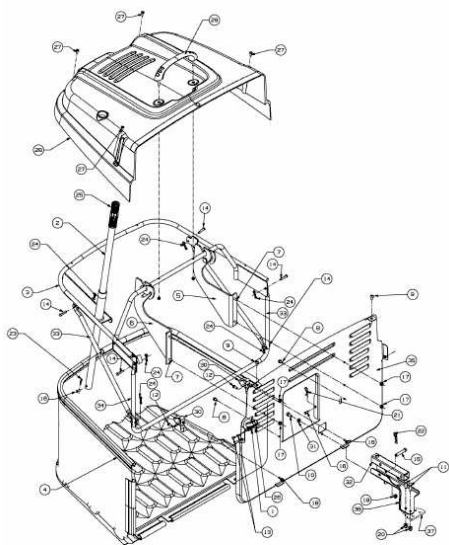

BLUE POWER 92.160 H > 13RT71RE650  
(2014) > GRASFANGVORRICHTUNG

E3-03879C-01