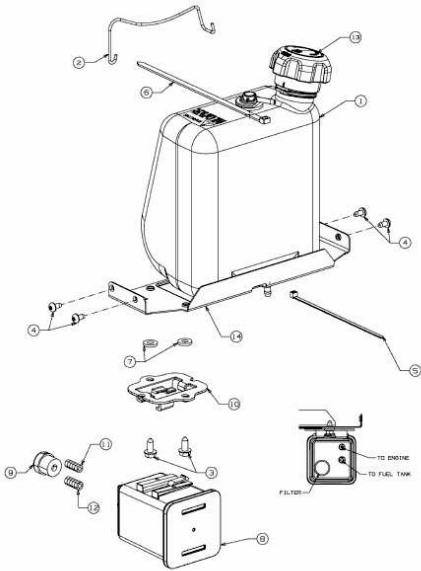

BLUE POWER 92.160 H > 13RT71RE650 (2014) > TANK

E3-07475B-01