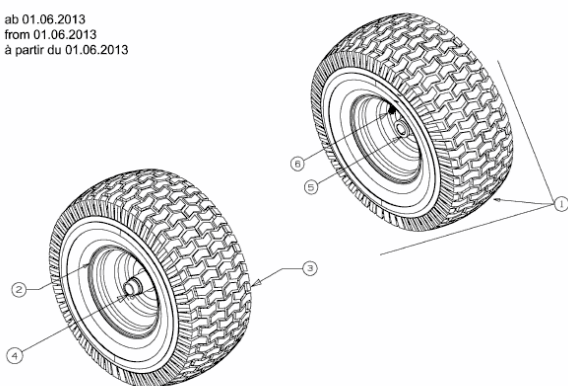

BLUE POWER 92.160 H > 13RT71RE650 (2014) > RÄDER VORNE 15X6
AB 01.06.2013

ab 01.06.2013
from 01.06.2013
à partir du 01.06.2013

E3-02085C-01