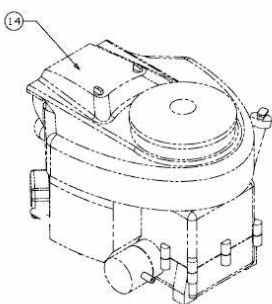

BLUE POWER 92.160 H > 13RT71RE650 (2013) > MOTOR BRIGGS & STRATTON

Briggs & Stratton
Model: 401577
Type: 0887-B1

E3-08307A-01