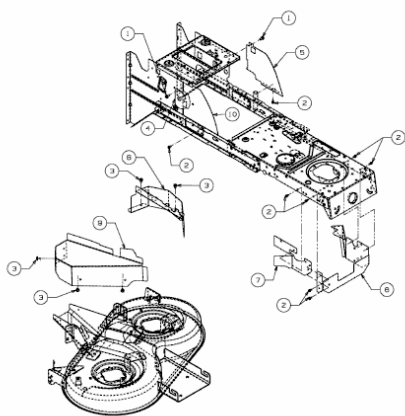

BLUE POWER 92.160 H > 13RT71RE650 (2013) > ABDECKUNGEN  
MÄHWERK E (36"/92CM)

E3-05549B-01