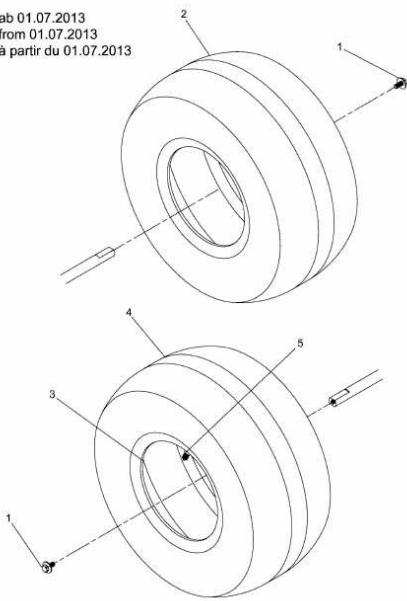

BLUE POWER 92.160 H > 13RT71RE650 (2013) > RÄDER HINTEN
18X9.5 AB 01.07.2013

ab 01.07.2013
from 01.07.2013
à partir du 01.07.2013

E3-05565B-01