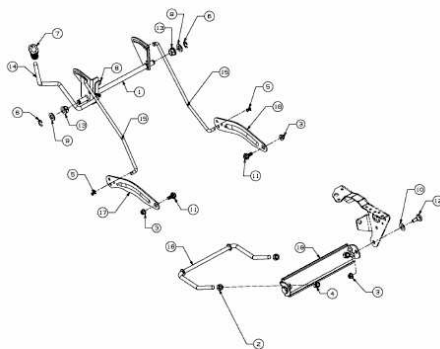

BLUE POWER 92.160 H > 13RT71RE650
(2013) > MÄHWERKSAUSHEBUNG

E3-05567D-01