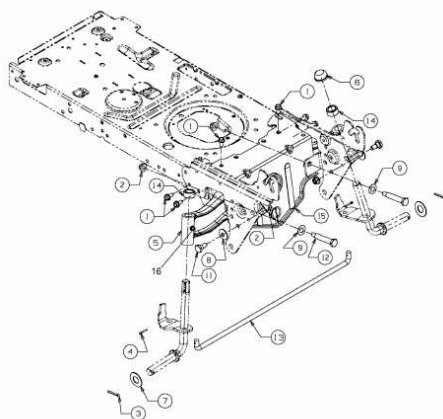

BLUE POWER 92.160 H > 13RT71RE650 (2013) > VORDERACHSE AB  
13.02.2013

ab 13.02.2013  
from 13.02.2013  
à partir du 13.02.2013

E3-05050B-02