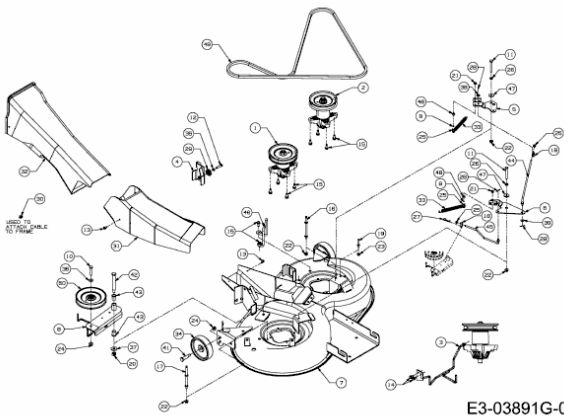

BLUE POWER 92.160 H > 13RT71RE650 (2013) > MÄHWERK E  
(36"/92CM)

E3-03891G-01