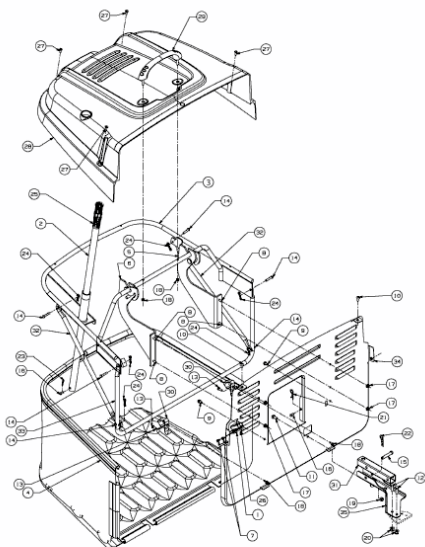

BLUE POWER 92.160 H > 13RT71RE650
(2013) > GRASFANGVORRICHTUNG

E3-03879B-01