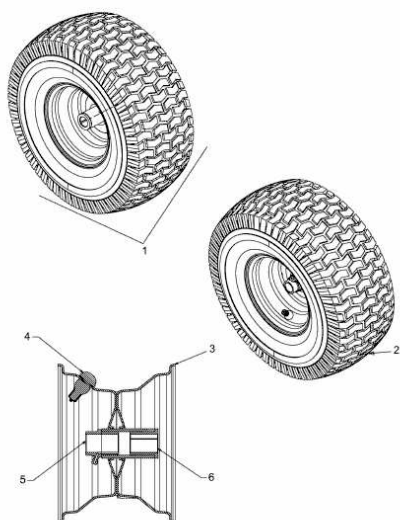

---

BLUE POWER 92.160 H > 13RT71RE650 (2013) > RÄDER VORNE 15X6  
AB 04.02.2013

ab 04.02.2013  
from 04.02.2013  
à partir du 04.02.2013

E3-08077A-01