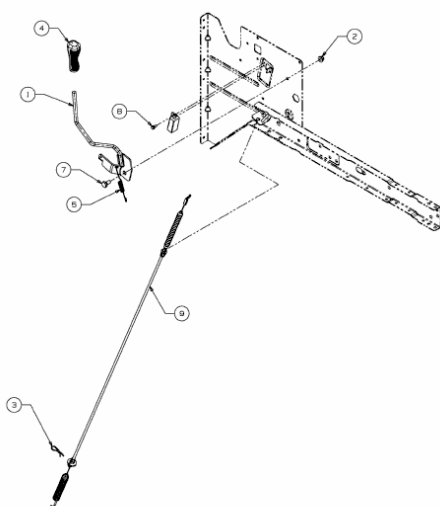

BLUE POWER 92.160 H > 13RT71RE650  
(2012) > MÄHWERKSEINSCHALTUNG

E3-06551B-01