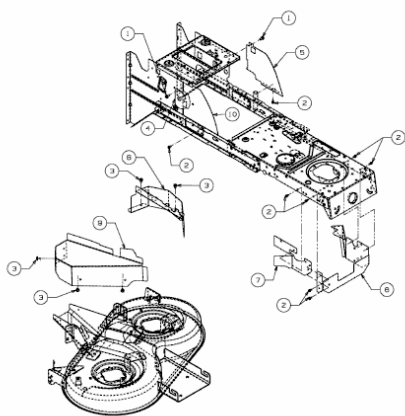

BLUE POWER 92.160 H > 13RT71RE650 (2012) > ABDECKUNGEN
MÄHWERK E (36"/92CM)

E3-05549B-01