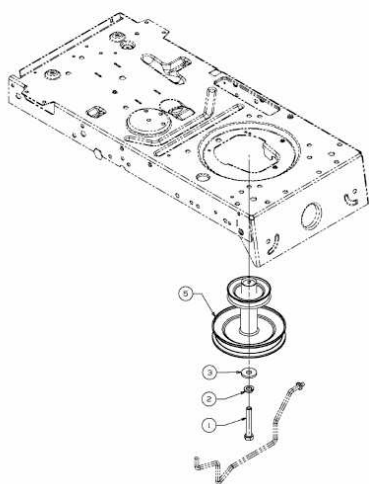

BLUE POWER 92.160 H > 13RT71RE650
(2012) > MOTORKEILRIEMENSCHLEIBE

E3-05557A-01