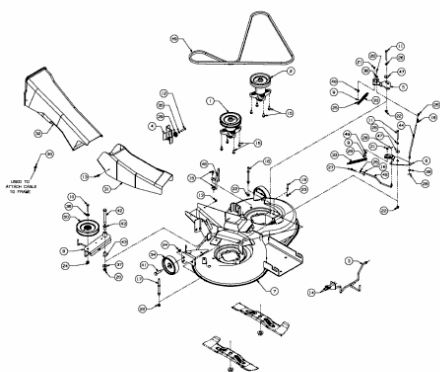

BLUE POWER 92.160 H > 13RT71RE650 (2012) > MÄHWERK E
(36"/92CM)

E3-03891F-01