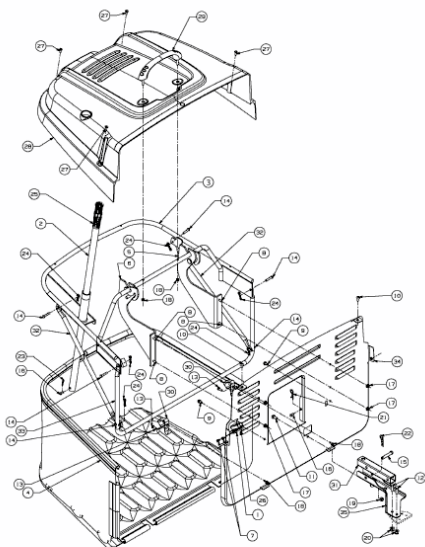

BLUE POWER 92.160 H > 13RT71RE650
(2012) > GRASFANGVORRICHTUNG

E3-03879B-01