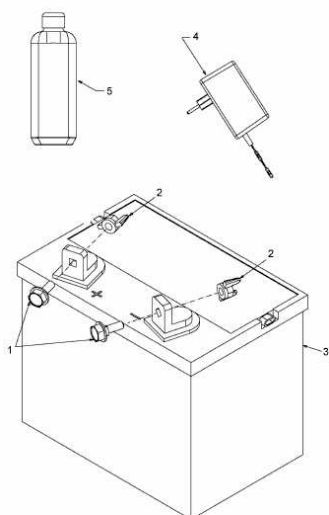

BLUE POWER 92.160 H > 13RT71RE650 (2011) > BATTERIE,
LADEGERÄT

E3-06627A-01