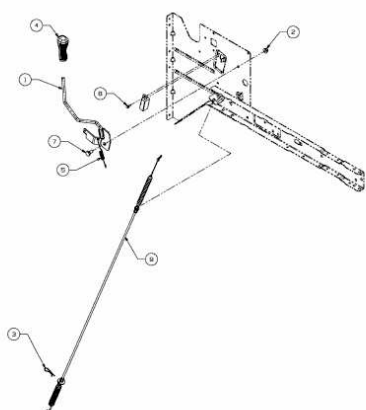

BLUE POWER 92.160 H > 13RT71RE650
(2011) > MÄHWERKSEINSCHALTUNG

E3-06551A-01