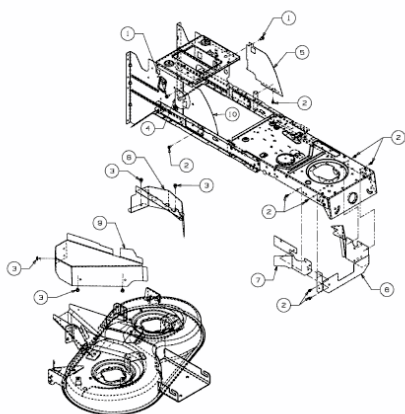

BLUE POWER 92.160 H > 13RT71RE650 (2011) > ABDECKUNGEN
MÄHWERK E (36"/92CM)

E3-05549B-01