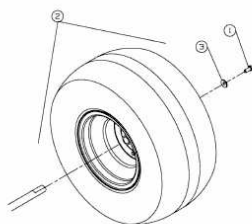

BLUE POWER 92.160 H > 13RT71RE650 (2011) > RÄDER HINTEN
18X9.5

E3-05565A-01