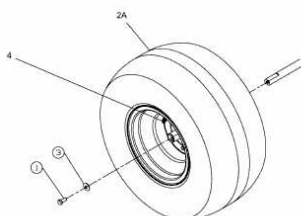

BLUE POWER 92.160 H > 13RT71RE650 (2011) > RÄDER HINTEN
18X9.5

E3-05565A-01