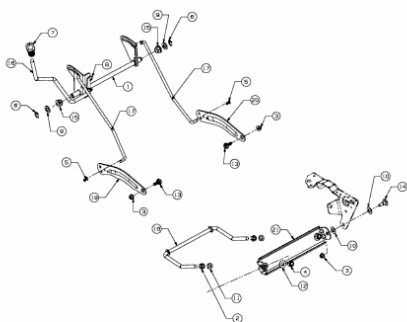

BLUE POWER 92.160 H > 13RT71RE650
(2011) > MÄHWERKSAUSHEBUNG

E3-05567B-01