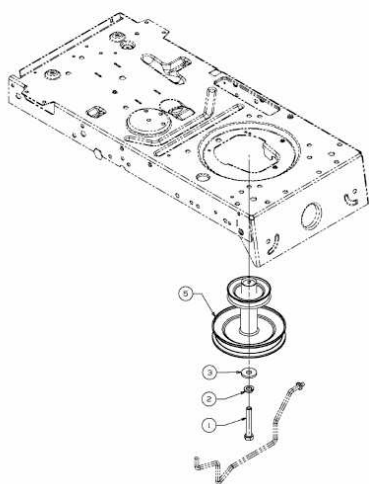

BLUE POWER 92.160 H > 13RT71RE650  
(2011) > MOTORKEILRIEMENSCHLEIBE

E3-05557A-01