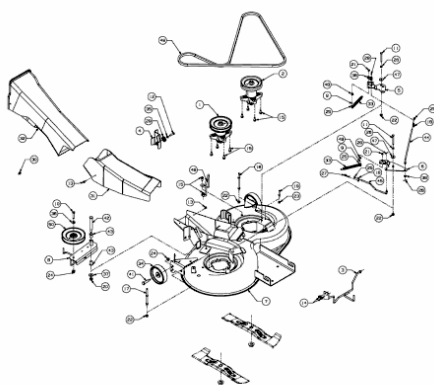

BLUE POWER 92.160 H > 13RT71RE650 (2011) > MÄHWERK E  
(36"/92CM)

L

E3-03891E-01